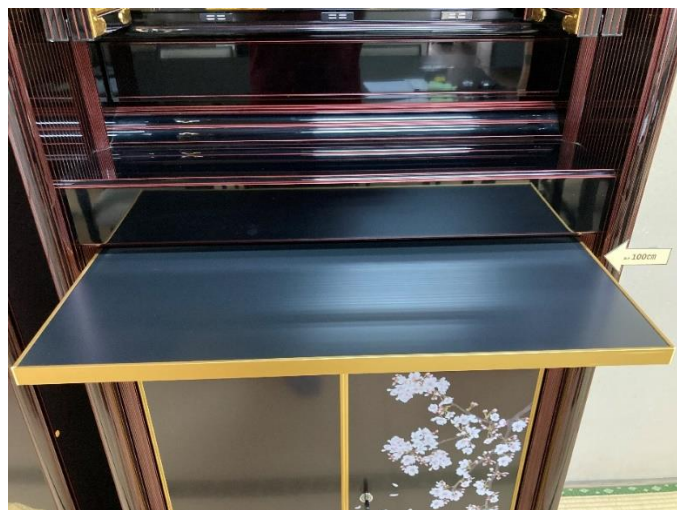

特別壇の詳細

閉じた状態

開いた状態

扉は左右に折り畳み式

特別壇	
外観	
イメージ	
大きさ	高225×幅60×奥行45cm
骨壺	(6寸骨瓶のみ) 18個
収納個数	(5寸骨瓶のみ) 21個

特別壇には屋根装飾があります

右の扉を開けるとお灯明が灯ります

引き出しを開けると収納スペース

100 cm程の高さにはお供え物用ボードが収納されています

ボードは手前にスライド式

下段の左上にはお名前フォルダー
桜の花の装飾と鍵付き

左右に扉が開き左扉には
ロック機能付き

棚3段の収納スペース

骨壺の収納状況

上段：右から6寸、5寸、4寸
 中段：左から3寸、2.5寸、2寸
 下段：写真に写っていません
 (筑紫野市では5寸サイズが多い)
 ※5寸で最大21個まで収められます

納骨堂加入申し込みの流れ